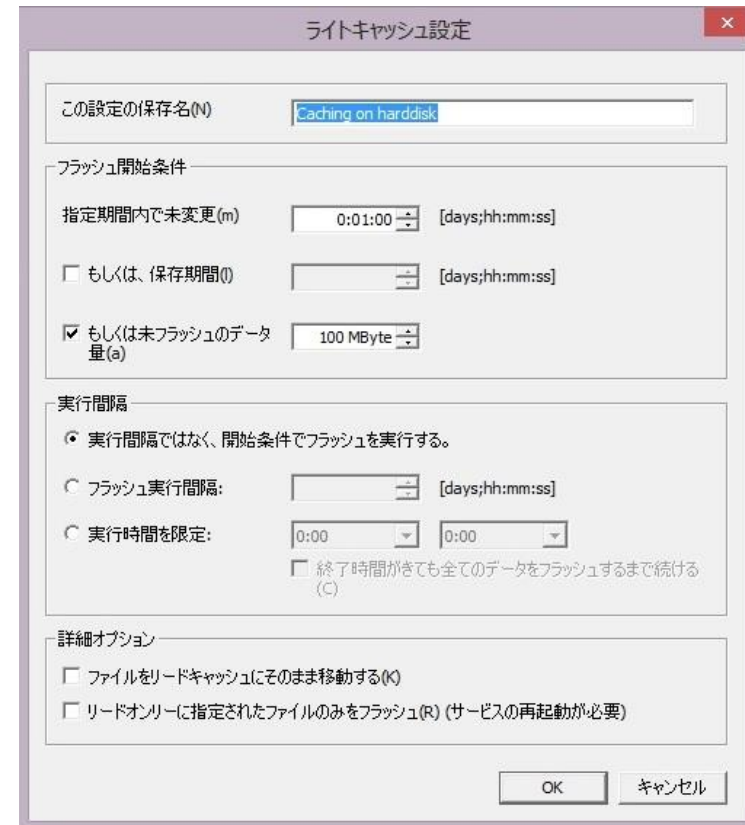

- **ブロックベースのリードキャッシュ**
  - LRU algorithm
  - ファイルの拡張子に応じたキャッシュ方式の選択可能
  - ライトキャッシュの内容を自動的にリードキャッシュに移動可能 (オプションとして選択可能)
- **ファイル単位のライトキャッシュ**
  - メディアへの記録は設定可能
  - 複数の設定が可能
  - ボリュームセットやメディア単位でキャッシュ設定の割り当てが可能