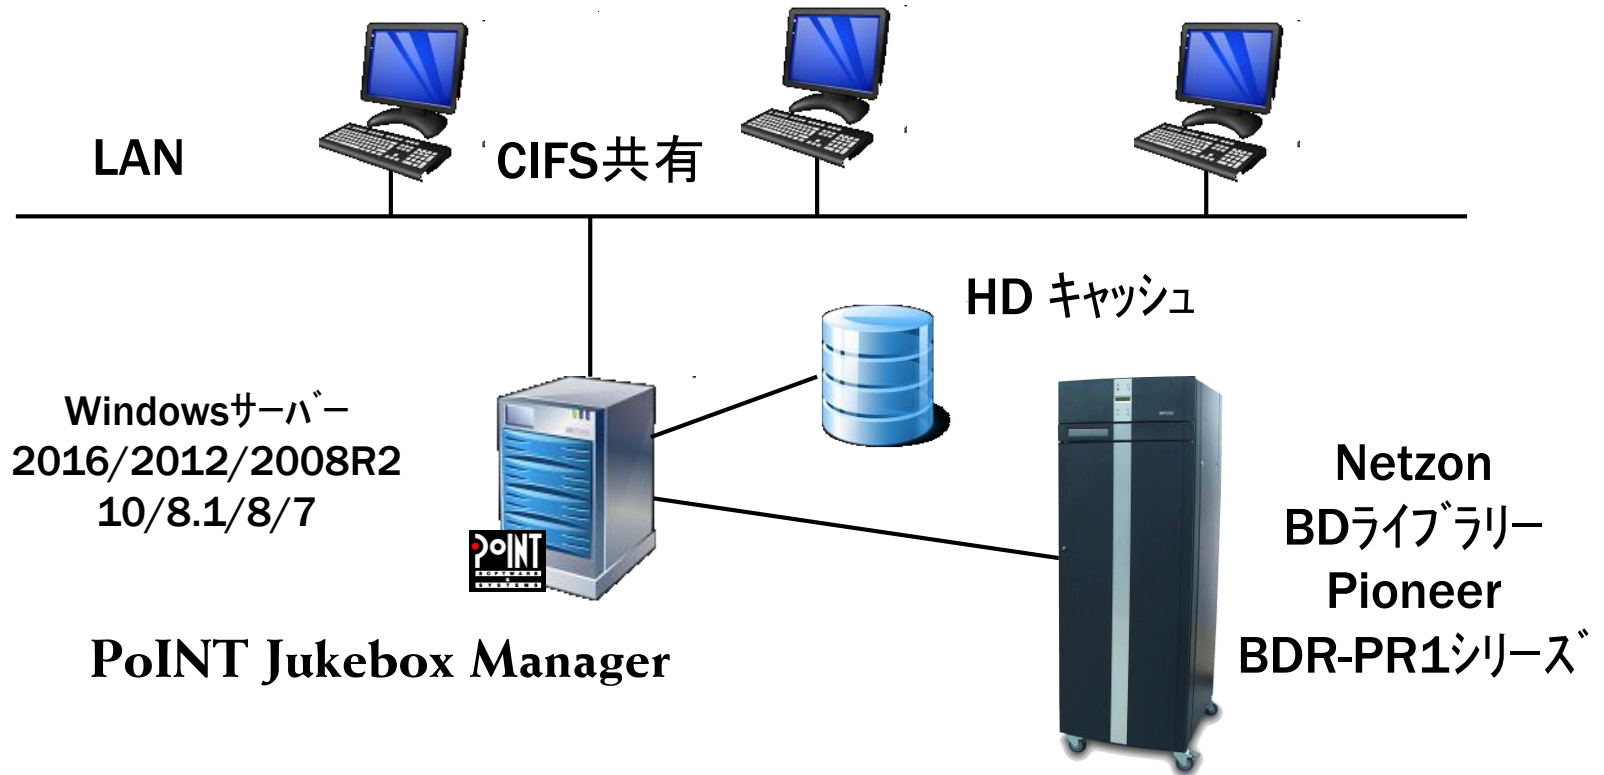

PoINT Jukebox Manager

Distributed by Optical Expert Co,ltd since 2003

File System for Optical Storage

PoINT Jukebox Manager

光ディスクライブラリーを仮想化し、
ネットワークの共有フォルダーとして
透過的なファイルへのアクセスを実現

PoINT Jukebox Manager

主な機能

- 光ディスクをWindowsのファイルシステムに仮想化
- 必要に応じて柔軟な設定が可能なHDキャッシュ
- 光ディスクのオフライン管理
- 多数の光ディスクをまとめるボリュームセット
- UDF2.6/2.5/2.01/1.5/1.02をサポート
- 光ディスクのミラーリング
- サーバーのクラスター化

PoINT Jukebox Manager

Concept

メディアの仮想化

- 光ディスクライブラリーにある光メディアにWindowsのドライブレターからファイルの読み書きが可能
- 動作モード
 - シングルボリューム
 - 1枚の光ディスクがそれぞれ単独のサブディレクトリーとしてアクセス
 - ボリュームセット
 - 多数の同一規格の光ディスクをまとめて一つのサブディレクトリーとしてアクセス

PoINT Jukebox Manager Configuration

Example

PoINT Jukebox Manager

Supported optical technologies ...

CD-R

DVD-R

DVD-RAM

MO
MO-WORM

PDD

UD0/UD02

Blu-ray Disc (BD)

PoINT Jukebox Manager

Blu-ray Disc

- サポートされているBDフォーマット
 - BD-R / BD-RE / BD-ROM
 - 25 GB / 50 GB
 - 100 GB BDXL
- 機能
 - BDR-PR1のメディアエラー測定
 - 1台の光ディスクライブラリーでの複数のメディア (CD/DVD/BD) の混在