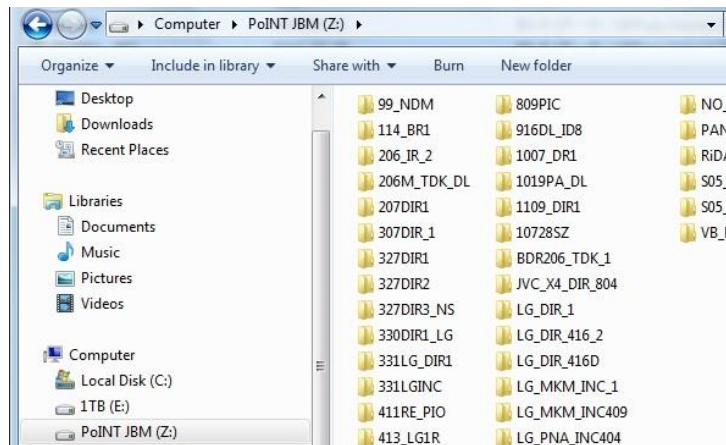

UD0/UD02

Blu-ray Disc (BD)

PoINT Jukebox Manager

Blu-ray Disc

- サポートされているBDフォーマット
 - BD-R / BD-RE / BD-ROM
 - 25 GB / 50 GB
 - 100 GB BDXL
- 機能
 - BDR-PR1のメディアエラー測定
 - 1台の光ディスクライブラリーでの複数のメディア (CD/DVD/BD) の混在

PoINT Jukebox Manager

ボリュームセットについて

- 多数の同一種類のメディアを一つの“ボリュームセット”化
- ボリュームセットはアプリケーションやアーカイブの条件に応じた設定が可能
 - メディアの種類
 - HDキャッシュの構成
 - データ容量の自動拡張の有無
 - クローズされたメディアの自動コピー
 - メディアのミラーリング

PoINT Jukebox Manager

オフラインメディア管理

- オフラインメディアのファイル名やツリー構造は全て内部DBで管理
- 管理GUIでのオフラインメディアを表示
- オフラインメディアのディレクトリ構造とファイル名をファイルシステム上に表示可能
- オフラインメディア内のファイルへのファイル検索可能
- 35枚マガジン単位でのオフライン管理専用のNetzonオフラインライブラリーをフルにサポート

Jukebox File System

- 仮想ライブラリーは、“ドライブレター”としてアクセス
- 共有設定はWindowsの設定から可能
- 光メディアへのアクセス設定は変更可能