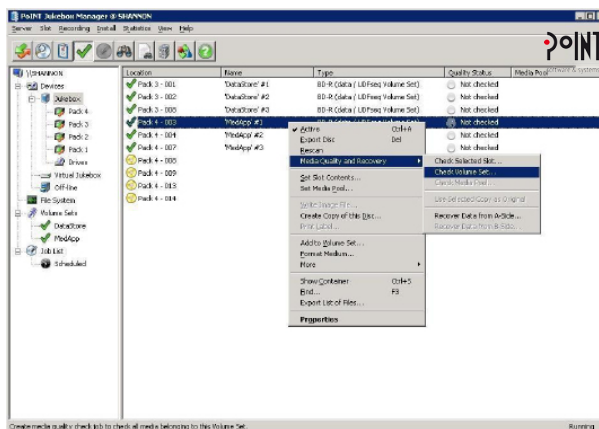

光ディスクジュークボックスは電子化されたファイルを長期保存するために最適のため、法的な規則に従って運用することにも容易に対応出来ます。PoINT Jukebox Managerは、それに標準的なインターフェ

イスでアクセスすることを可能にし、既存のIT環境への素早く簡単に統合します。従ってアプリケーションやユーザーは光ディスクライブラリーを通常のストレージシステムとして活用することが出来ます。

TRANSPARENT FILE SYSTEM ACCESS

TRANSPARENT FILE SYSTEM ACCESS

PoINT Jukebox Managerは光ディスクライブラリーをネイティブのWindowsファイルシステムとして仮想化しZドライブとしてアクセス可能にします。ファイルシステム全体やそのサブディレクトリーは必要なアクセス権限を設定出来るCIFS共有することが出来ます。

OPTIMIZED PERFORMANCE BY CONFIGURABLE CACHING

PoINT Jukebox Managerの様々な環境に対応出来るキャッシュ機能はシステムパフォーマンスを向上させます。ライトとリードキャッシュは個別に設定可能です。

MEDIA QUALITY CHECK

長期間に渡るアーカイブデータの保存性を確認するために、PoINT Jukebox Managerは設定期間で自動又は手動でファイルの完全性をチェックします。テストログはシステム管理者に適切なバックアップの実行を可能にします。